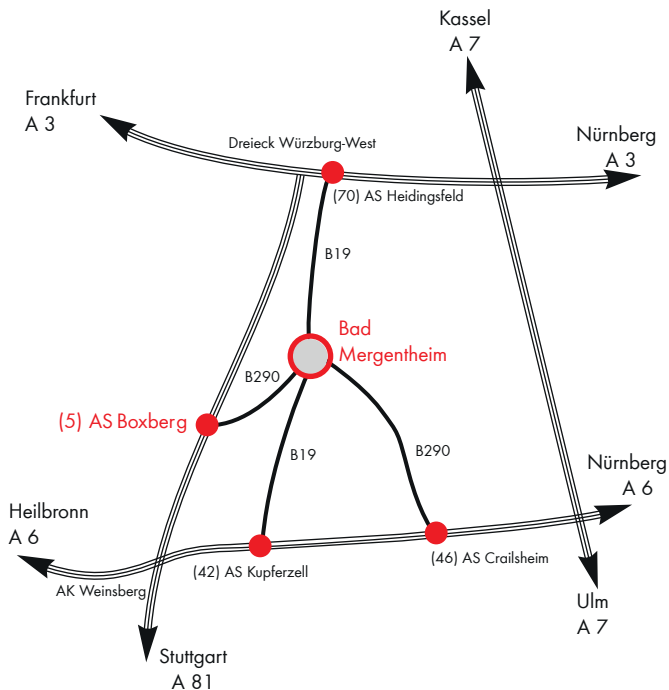

ANFAHRTS- BESCHREIBUNG INDUSTRIEPARK WÜRTH

Würth Industrie Service GmbH & Co. KG

Industriepark Würth, Drillberg

97980 Bad Mergentheim

T +49 7931 91-0

F +49 7931 91-4000

www.wuerth-industrie.com

info@wuerth-industrie.com

Sollten Sie ein Navigationssystem verwenden, geben Sie bitte unter Straße „Industriepark Würth“ ein.

Bitte folgen Sie vor Ort den weißen  Hinweisschildern „Industriepark Würth“.

Legende:

⊙ Kreisverkehr

● Kreuzung

● Autobahn-Anschlussstelle